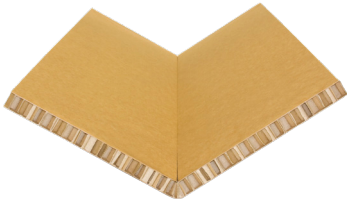

KULJETUSPAKKAUSRATKAISUT

Hunajakennolevy

Kevyt, vahva ja 100%:sti kierrätettävä

Säästä luontoa – valitse ympäristöystävällinen pakkaus!

KUSTANNUSTEHOKAS JA YMPÄRISTÖYSTÄVÄLLINEN

MONIKÄYTTÖINEN

- Pehmustemateriaali
- Tuotteiden erottelija
- Kartonkilavan kansi
- The Boxin seinämateriaali
- Täytemateriaali kuorman tukemiseen (esim. kontissa)
- Korvaa puumateriaalit
- Muut käyttökohteet (tilanjakaja, huonekalut)

Eltete on pohjoismaiden ainoa 100%:sti kierrätettävän hunajakennolevyn valmistaja. Hunajakennolevyn solujen kuusikulmainen rakenne takaa ennennäkemättömän voimakkuuden ja soveltuu siten käytettäväksi kuljetuspakkauksissa sekä monissa muissa käyttökohteissa.

Rakenteensa vuoksi hunajakennolevyä on helppo muotoilla ja leikata, jolloin siitä saadaan juuri oikean muotoinen haluttuun tarpeeseen.

ERILAISET LAADUT JA KOKOVAIHTOEHDOT

Solun koko: 8

Paksuus: 5, 10, 20 and 30 mm