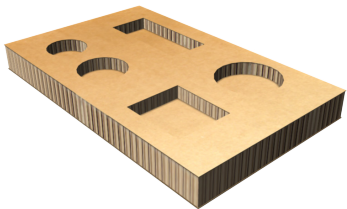

KULJETUSPAKKAUSRATKAISUT

Hunajakennolevy

Kevyt, vahva ja 100%:sti kierrätettävä

Säästä luontoa – valitse ympäristöystävällinen pakkaus!

KUSTANNUSTEHOKAS JA YMPÄRISTÖYSTÄVÄLLINEN

MONIKÄYTTÖINEN

- Pehmustemateriaali
- Tuotteiden erottelija
- Kartonkilavan kansi
- The Boxin seinämateriaali
- Täytemateriaali kuorman tukemiseen (esim. kontissa)
- Korvaa puumateriaalit
- Muut käyttökohteet (tilanjakaja, huonekalut)

Eltete on pohjoismaiden ainoa 100%:sti kierrätettävän hunajakennolevyn valmistaja. Hunajakennolevyn solujen kuusikulmainen rakenne takaa ennennäkemättömän voimakkuuden ja soveltuu siten käytettäväksi kuljetuspakkauksissa sekä monissa muissa käyttökohteissa.

Rakenteensa vuoksi hunajakennolevyä on helppo muotoilla ja leikata, jolloin siitä saadaan juuri oikean muotoinen haluttuun tarpeeseen.

ERILAISET LAADUT JA KOKOVAIHTOEHDOT

Solun koko: 8

Paksuus: 5, 10, 20 and 30 mm

Solun koko: 12

Paksuus: 5, 10, 15, 20, 30 and 40 mm

Maks. leveys: 1600 mm

Maks. pituus: 3200 mm

PINTAMATERIAALIT

Kraffliner: 1x 400 g/m²

Kraffliner: 2x 400 g/m²

Eltete TPM Oy (Transport Packaging Materials) on kansainvälisesti toimiva kartonginjalostaja ja 100 % kierrätettävien kuljetuspakkauksimateriaalien valmistaja. Oma koneenrakennusyksikkö takaa sen, että pystymme reagoimaan nopeasti asiakkaittemme erikoistoivomuksiin.