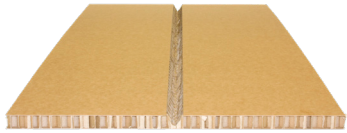

KULJETUSPAKKAUSRATKAISUT

Hunajakennolevy

Kevyt, vahva ja 100%:sti kierrätettävä

Säästä luontoa – valitse ympäristöystävällinen pakkaus!

KUSTANNUSTEHOKAS JA YMPÄRISTÖYSTÄVÄLLINEN

MONIKÄYTTÖINEN

- Pehmustemateriaali
- Tuotteiden erottelija
- Kartonkilavan kansi
- The Boxin seinämateriaali
- Täytemateriaali kuorman tukemiseen (esim. kontissa)
- Korvaa puumateriaalit
- Muut käyttökohteet (tilanjakaja, huonekalut)

Eltete on pohjoismaiden ainoa 100%:sti kierrätettävän hunajakennolevyn valmistaja. Hunajakennolevyn solujen kuusikulmainen rakenne takaa ennennäkemättömän voimakkuuden ja soveltuu siten käytettäväksi kuljetuspakkauksissa sekä monissa muissa käyttökohteissa.

Rakenteensa vuoksi hunajakennolevyä on helppo muotoilla ja leikata, jolloin siitä saadaan juuri oikean muotoinen haluttuun tarpeeseen.

ERILAISET LAADUT JA KOKOVAIHTOEHDOT

Solun koko: 8

Paksuus: 5, 10, 20 and 30 mm

Solun koko: 12

Paksuus: 5, 10, 15, 20, 30 and 40 mm

Maks. leveys: 1600 mm

Maks. pituus: 3200 mm

PINTAMATERIAALIT

Kraffliner: 1x 400 g/m²

Kraffliner: 2x 400 g/m²

Eltete TPM Oy (Transport Packaging Materials) on kansainvälisesti toimiva kartonginjalostaja ja 100 % kierrätettävien kuljetuspakkauksimateriaalien valmistaja. Oma koneenrakennusyksikkö takaa sen, että pystymme reagoimaan nopeasti asiakkaittemme erikoistoivomuksiin.