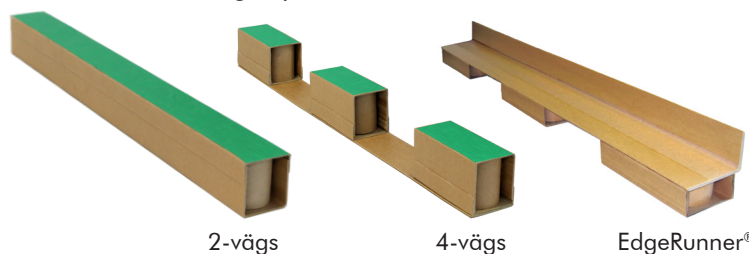

Hållbar förpackning är ditt bidrag till miljön

BoxRunners har gjort hantering, transport och återvinning av wellådor enklare, snabbare och mer ekonomiskt. BoxRunner har låg vikt och klarar tungt gods.

Stark - Eltete BoxRunner är den starkaste pallfoten som funnits på marknaden de senaste 10 åren.

Miljö - Ditt företags koldioxidförbrukning kommer att minska när 100% återvinningsbara material används

Storlek

Standardhöjd 60 eller 100mm

Bredd 90mm

Längd efter behov

Kvalitet

2-och 4-vägs

Styrka efter behov

Standardfärg vit och brun

Tryckmöjligheter

Används också tillsammans med

- Displaylådor
- Wellskivor

EdgeRunner®

- Extra stabil
- Bandningsskydd

Protected Community Design RCD 001113450-0001

OPTIMERA DIN LOGISTIK-KEDJA MED BOXRUNNER

2-vägs

4-vägs

EdgeRunner®

Eltete TPM Ltd (Transport Packaging Materials) är en global kartongpappkonverterare och en ISO certifierad leverantör av 100 % återvinningsbart transportförpackningsmaterial. Den egna ingenjörsavdelning gör det möjligt för oss att reagera snabbt på kundernas önskemål.