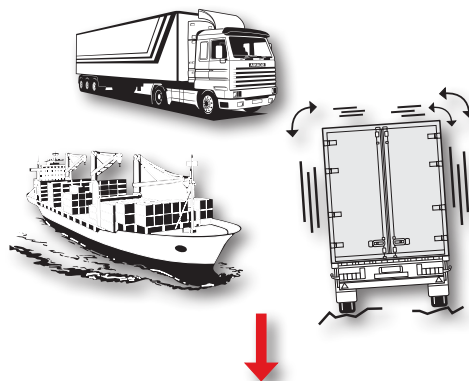

TRANSPORTFÖRPACKNINGSLÖSNING

Dunnage Bags

Lastsäkringskuddar

- Undvik transportskador
- Smart lastning
- Kvik och enkel att använda
- Återanvändningsbar och återvinningsbar
- Enligt dagens standard

Hållbar förpackning är ditt bidrag till miljön

Ett skydd mot stötar och raserad last för sjö-, järnvägs-, container-, och vägtransporter.
Ingen mer utfyllnad med trä som behöver special behandling eller annat utfyllnadsmaterial som kan vara svårt att anpassa.

MÅNGA OLIKA STORLEKAR OCH STYRKOR ATT VÄLJA MELAN. FRÅG A OSS

- Tillverkad av flera lager kraftliner inklusive invändig film för att motverka tryckfall
- Utrustad med en ventil som möjliggör återanvändning.
- Enkel att använda och att placera i de olika utrymmena.
- Snabbt, behändigt och kostnadseffektivt sätt att säkra din last.

**Eltete Dunnage bag vill förhindra
förskjutningar av lasten.**

SPECIFIKATION

Storlek:	Varierande storlekar
Utförande:	1-4 ply
Ytterpapper:	Kraftliner 125 µm
Innerfilm:	LDPE 120 µm
Lufttryck:	Upp till 0,35 bar
Lastvikt:	Upp till 20 ton
Utfyllnadsmått:	Max 45 cm
Temperaturer:	-30 till +70 °C
Ventil:	Återanvändningsbar