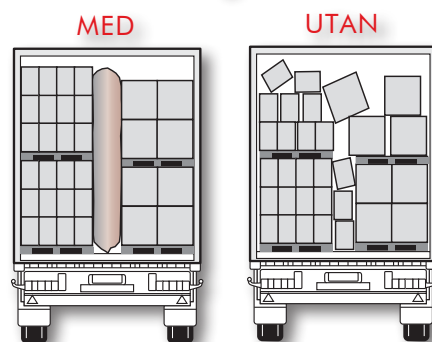

TRANSPORTFÖRPACKNINGSLÖSNING

Dunnage Bags

Lastsäkringskuddar

- Undvik transportskador
- Smart lastning
- Kvik och enkel att använda
- Återanvändningsbar och återvinningsbar
- Enligt dagens standard

Hållbar förpackning är ditt bidrag till miljön

MÅNGA OLIKA STORLEKAR OCH STYRKOR ATT VÄLJA MELAN. FRÅG A OSS

- Tillverkad av flera lager kraftliner inklusive invändig film för att motverka tryckfall
- Utrustad med en ventil som möjliggör återanvändning.
- Enkel att använda och att placera i de olika utrymmena.
- Snabbt, behändigt och kostnadseffektivt sätt att säkra din last.

**Eltete Dunnage bag vill förhindra
förskjutningar av lasten.**

SPECIFIKATION

Storlek:	Varierande storlekar
Utförande:	1-4 ply
Ytterpapper:	Kraftliner 125 µm
Innerfilm:	LDPE 120 µm
Lufttryck:	Upp till 0,35 bar
Lastvikt:	Upp till 20 ton
Utfyllnadsmått:	Max 45 cm
Temperaturer:	-30 till +70 °C
Ventil:	Återanvändningsbar