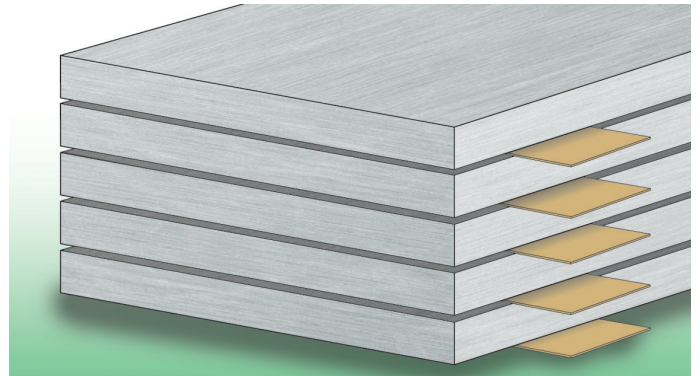

QUALITÄTEN

- Bio Kraft – 100% recycelfähiges Produkt
- HS Kraft – feuchtigkeitsresistentes Produkt

ELTETE Flachstreifen werden mit braunem- und weißem Deckkarton angeboten.

Weitere Informationen auf Anfrage.

SIZES

Qualität	Seiten	Breite mm	Dicke mm	Länge mm
HS	Offen	30, 40, 50, 60, 70, 100, 120, 150, 180	1-8	50 - 3000
BIO	Um-schlossen	90, 120, 135, 150, 155, 180, 300	2-8	500 - 6000

Aufgrund ihrer außerordentlichen Festigkeit, Größe und Qualität, sind Flachprofile in den unterschiedlichsten Bereichen einsetzbar.

- als Schutz für Stahlrohre unter dem Umreifungsband
- als Platzhalter zwischen empfindlichen Oberflächen
- um Waren in kleinere Einheiten zu unterteilen
- Seitenwand- und Bodenschutz in Containern und Zügen
- zum Trennen von Aluminiumprofilen während der Verarbeitung
- zum Befestigen von Folienhüllen ("Coverfix")
- zum Stabilisieren von Paketen

Flachstreifen zwischen empfindlichen Oberflächen zur Vermeidung von Kratzern.

Protected design RCD 000449582-0001

Ungleichmäßige Wände und Böden von Containern und Eisenbahn Waggons können Waren beschädigen. Das kann durch Flachstreifen an den Seiten und auf dem Boden verhindert werden.