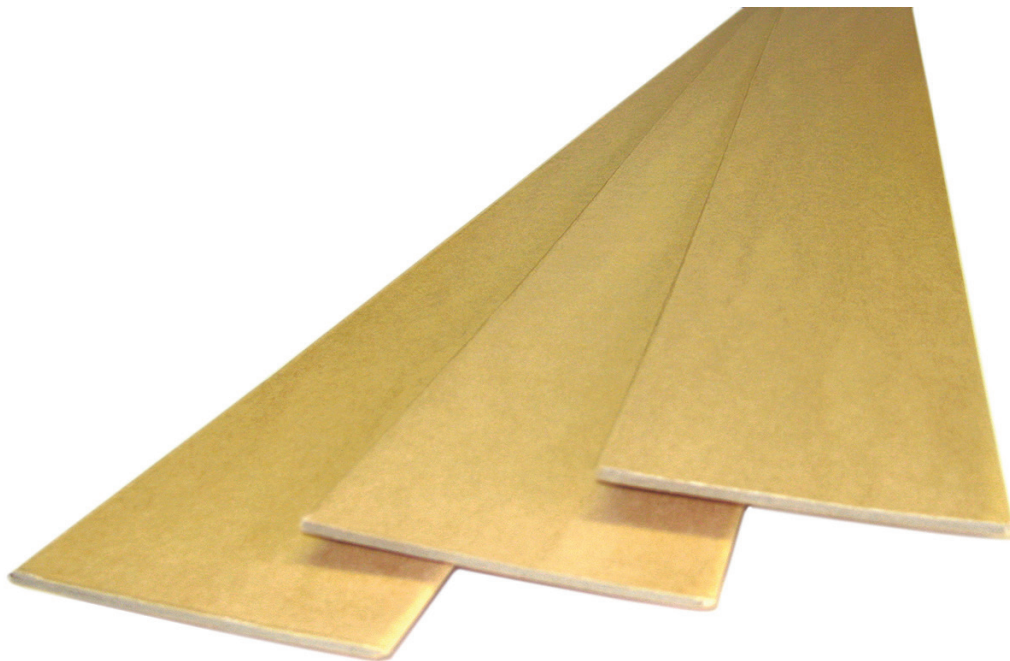

TRANSPORT VERPACKUNGSLÖSUNGEN

Flachstreifen

Schutz und Separation

- 100 % Karton
- Zum Schutz
- Zur Produkttrennung
- Leicht und Widerstandsfähig
- Ökologischer Ersatz der Holzlatte

Nachhaltige Verpackungslösungen sind ihr Beitrag zum Umweltschutz!

QUALITÄTEN

- Bio Kraft – 100% recycelfähiges Produkt
- HS Kraft – feuchtigkeitsresistentes Produkt

ELTETE Flachstreifen werden mit braunem- und weißem Deckkarton angeboten.

Weitere Informationen auf Anfrage.

- als Schutz für Stahlrohre unter dem Umreifungsband
- als Platzhalter zwischen empfindlichen Oberflächen
- um Waren in kleinere Einheiten zu unterteilen
- Seitenwand- und Bodenschutz in Containern und Zügen
- zum Trennen von Aluminiumprofilen während der Verarbeitung
- zum Befestigen von Folienhüllen ("Coverfix")
- zum Stabilisieren von Paketen

Flachstreifen zwischen empfindlichen Oberflächen zur Vermeidung von Kratzern.

Protected design RCD 000449582-0001

Ungleichmäßige Wände und Böden von Containern und Eisenbahn Waggons können Waren beschädigen. Das kann durch Flachstreifen an den Seiten und auf dem Boden verhindert werden.